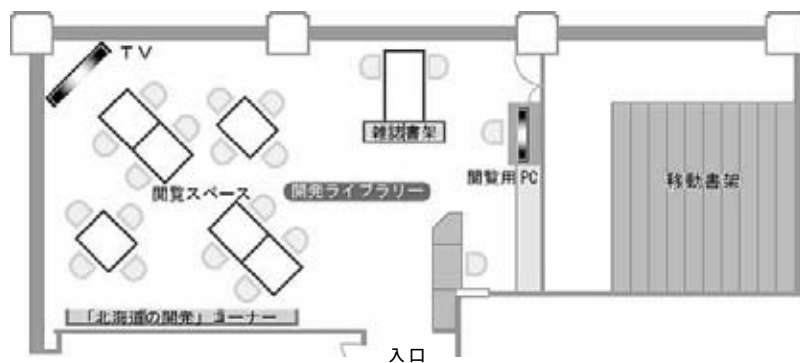

お問い合わせ先

住 所 千001-0011 札幌市北区北11条西2丁目 セントラル札幌北ビル
お問い合わせ 財団法人北海道開発協会 開発調査総合研究所
電話 011-709-5213 FAX 011-709-5225
担当：金山、曾田
E-mail：kenkyujo@hkk.or.jp
当協会のURL http://www.hkk.or.jp

財団法人北海道開発協会 開発調査総合研究所